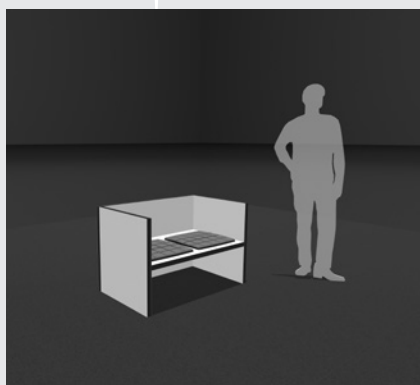

VOMO SPECIALS

MC 1280 Multi Counter

Vielseitiges
Eventmöbel

MULTI COUNTER

Vielseitigkeit in Leichtbau-Perfektion. Der MC 1280 Multi Counter ist für Sie universell einsetzbar. Er ist Sitz-cke, Stehpult, Tisch, Bank und Ablage in einem. Das einfache Montage und Verbindersystem garantiert einen schnellen Umbau, die Bemaßung erleichtern den Transport.

Eventmöbel

Ein Möbelstück – viele Möglichkeiten!

Der MC 1280 Multi Counter ist vielseitig einsetzbar! Mit nur einem Leichtbau Möbelstück erhalten Sie Tisch, Bank, Stehpult, Rednerpult, Arbeitstisch oder gemütliche Lesecke. Vom Kindergarten über Bibliotheken bis zum trendigen Start-Up ist der MC 1280 die richtige Wahl für Arbeit und Pause!

Maße & Oberfläche

Artikel-Nummer: MC1280.1.

Oberfläche: HPL-weiß perl, 1060-60

Bekantung: ABS Kante / grau

Höhe: 1.400 mm

Breite: 1.150 mm

Tiefe: 750 mm

Sitzfläche: 400 mm

Stehpult: 1040 mm

Das Maxi-Fix Verbindersystem garantiert die einfache Montage für Ab- und Umbau