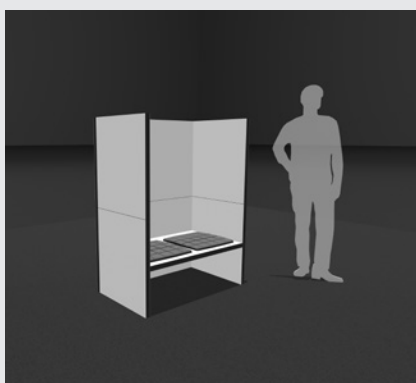

VOMO SPECIALS

MC 1280 Multi Counter

Vielseitiges
Eventmöbel

MULTI COUNTER

Vielseitigkeit in Leichtbau-Perfektion. Der MC 1280 Multi Counter ist für Sie universell einsetzbar. Er ist Sitz-cke, Stehpult, Tisch, Bank und Ablage in einem. Das einfache Montage und Verbindersystem garantiert einen schnellen Umbau, die Bemaßung erleichtern den Transport.

Eventmöbel

Ein Möbelstück – viele Möglichkeiten!

Der MC 1280 Multi Counter ist vielseitig einsetzbar! Mit nur einem Leichtbau Möbelstück erhalten Sie Tisch, Bank, Stehpult, Rednerpult, Arbeitstisch oder gemütliche Lesecke. Vom Kindergarten über Bibliotheken bis zum trendigen Start-Up ist der MC 1280 die richtige Wahl für Arbeit und Pause!

Maße & Oberfläche

Artikel-Nummer: MC1280.1.

Oberfläche: HPL-weiß perl, 1060-60

Bekantung: ABS Kante / grau

Höhe: 1.400 mm

Breite: 1.150 mm

Tiefe: 750 mm

Sitzfläche: 400 mm

Stehpult: 1040 mm

Das Maxi-Fix Verbindersystem garantiert die einfache Montage für Ab- und Umbau