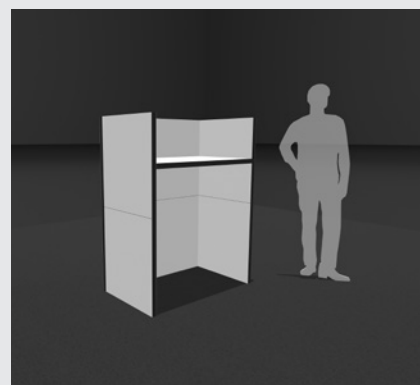

VOMO SPECIALS

MC 1280 Multi Counter

Vielseitiges
Eventmöbel

MULTI COUNTER

Vielseitigkeit in Leichtbau-Perfektion. Der MC 1280 Multi Counter ist für Sie universell einsetzbar. Er ist Sitz-cke, Stehpult, Tisch, Bank und Ablage in einem. Das einfache Montage und Verbindersystem garantiert einen schnellen Umbau, die Bemaßung erleichtern den Transport.

Eventmöbel

Ein Möbelstück – viele Möglichkeiten!

Der MC 1280 Multi Counter ist vielseitig einsetzbar! Mit nur einem Leichtbau Möbelstück erhalten Sie Tisch, Bank, Stehpult, Rednerpult, Arbeitstisch oder gemütliche Lesecke. Vom Kindergarten über Bibliotheken bis zum trendigen Start-Up ist der MC 1280 die richtige Wahl für Arbeit und Pause!

Maße & Oberfläche

Artikel-Nummer: MC1280.1.

Oberfläche: HPL-weiß perl, 1060-60

Bekantung: ABS Kante / grau

Höhe: 1.400 mm

Breite: 1.150 mm

Tiefe: 750 mm

Sitzfläche: 400 mm

Stehpult: 1040 mm

Das Maxi-Fix Verbindersystem garantiert die einfache Montage für Ab- und Umbau