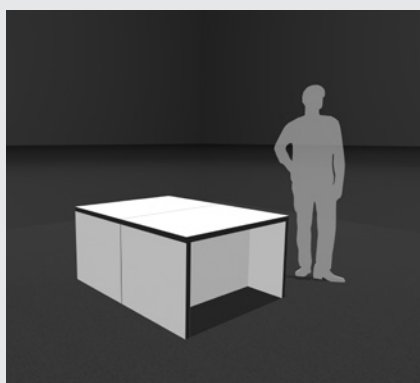

VOMO SPECIALS

MC 1280 Multi Counter

Vielseitiges
Eventmöbel

MULTI COUNTER

Vielseitigkeit in Leichtbau-Perfektion. Der MC 1280 Multi Counter ist für Sie universell einsetzbar. Er ist Sitz-cke, Stehpult, Tisch, Bank und Ablage in einem. Das einfache Montage und Verbindersystem garantiert einen schnellen Umbau, die Bemaßung erleichtern den Transport.

Eventmöbel

Ein Möbelstück – viele Möglichkeiten!

Der MC 1280 Multi Counter ist vielseitig einsetzbar! Mit nur einem Leichtbau Möbelstück erhalten Sie Tisch, Bank, Stehpult, Rednerpult, Arbeitstisch oder gemütliche Lesecke. Vom Kindergarten über Bibliotheken bis zum trendigen Start-Up ist der MC 1280 die richtige Wahl für Arbeit und Pause!

Maße & Oberfläche

Artikel-Nummer: MC1280.1.

Oberfläche: HPL-weiß perl, 1060-60

Bekantung: ABS Kante / grau

Höhe: 1.400 mm

Breite: 1.150 mm

Tiefe: 750 mm

Sitzfläche: 400 mm

Stehpult: 1040 mm

Das Maxi-Fix Verbindersystem garantiert die einfache Montage für Ab- und Umbau