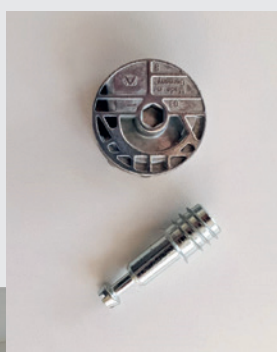

Maße & Oberfläche

Artikel-Nummer: MC1280.1.

Oberfläche: HPL-weiß perl, 1060-60

Bekantung: ABS Kante / grau

Höhe: 1.400 mm

Breite: 1.150 mm

Tiefe: 750 mm

Sitzfläche: 400 mm

Stehpult: 1040 mm

Das Maxi-Fix Verbindersystem garantiert die einfache Montage für Ab- und Umbau