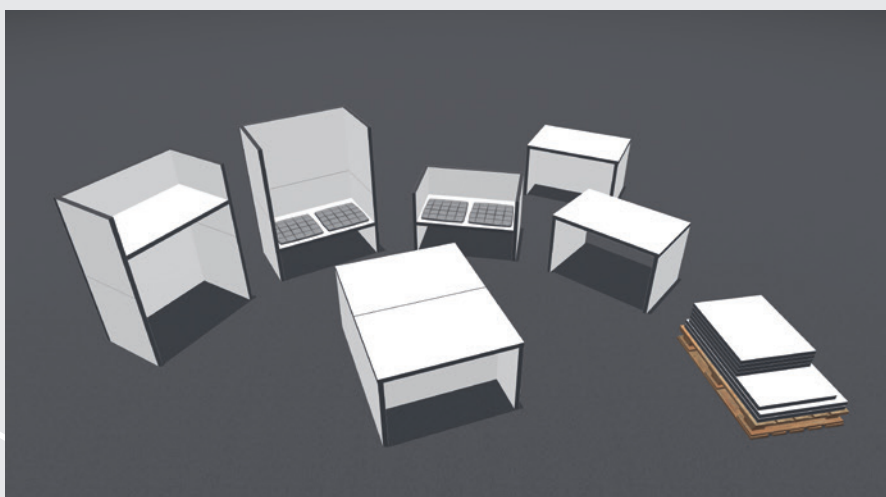

VOMO SPECIALS

MC 1280 Multi Counter

Vielseitiges
Eventmöbel

MULTI COUNTER

Vielseitigkeit in Leichtbau-Perfektion. Der MC 1280 Multi Counter ist für Sie universell einsetzbar. Er ist Sitz-cke, Stehpult, Tisch, Bank und Ablage in einem. Das einfache Montage und Verbindersystem garantiert einen schnellen Umbau, die Bemaßung erleichtern den Transport.

Eventmöbel

Ein Möbelstück – viele Möglichkeiten!

Der MC 1280 Multi Counter ist vielseitig einsetzbar! Mit nur einem Leichtbau Möbelstück erhalten Sie Tisch, Bank, Stehpult, Rednerpult, Arbeitstisch oder gemütliche Lesecke. Vom Kindergarten über Bibliotheken bis zum trendigen Start-Up ist der MC 1280 die richtige Wahl für Arbeit und Pause!

Maße & Oberfläche

Artikel-Nummer: MC1280.1.

Oberfläche: HPL-weiß perl, 1060-60

Bekantung: ABS Kante / grau

Höhe: 1.400 mm

Breite: 1.150 mm

Tiefe: 750 mm

Sitzfläche: 400 mm

Stehpult: 1040 mm

Das Maxi-Fix Verbindersystem garantiert die einfache Montage für Ab- und Umbau