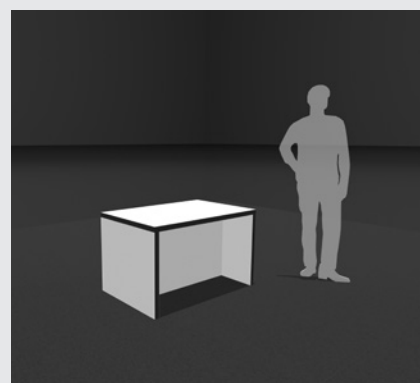

VOMO SPECIALS

MC 1280 Multi Counter

Vielseitiges
Eventmöbel

MULTI COUNTER

Vielseitigkeit in Leichtbau-Perfektion. Der MC 1280 Multi Counter ist für Sie universell einsetzbar. Er ist Sitz-cke, Stehpult, Tisch, Bank und Ablage in einem. Das einfache Montage und Verbindersystem garantiert einen schnellen Umbau, die Bemaßung erleichtern den Transport.

Eventmöbel

Ein Möbelstück – viele Möglichkeiten!

Der MC 1280 Multi Counter ist vielseitig einsetzbar! Mit nur einem Leichtbau Möbelstück erhalten Sie Tisch, Bank, Stehpult, Rednerpult, Arbeitstisch oder gemütliche Lesecke. Vom Kindergarten über Bibliotheken bis zum trendigen Start-Up ist der MC 1280 die richtige Wahl für Arbeit und Pause!

Maße & Oberfläche

Artikel-Nummer: MC1280.1.

Oberfläche: HPL-weiß perl, 1060-60

Bekantung: ABS Kante / grau

Höhe: 1.400 mm

Breite: 1.150 mm

Tiefe: 750 mm

Sitzfläche: 400 mm

Stehpult: 1040 mm

Das Maxi-Fix Verbindersystem garantiert die einfache Montage für Ab- und Umbau