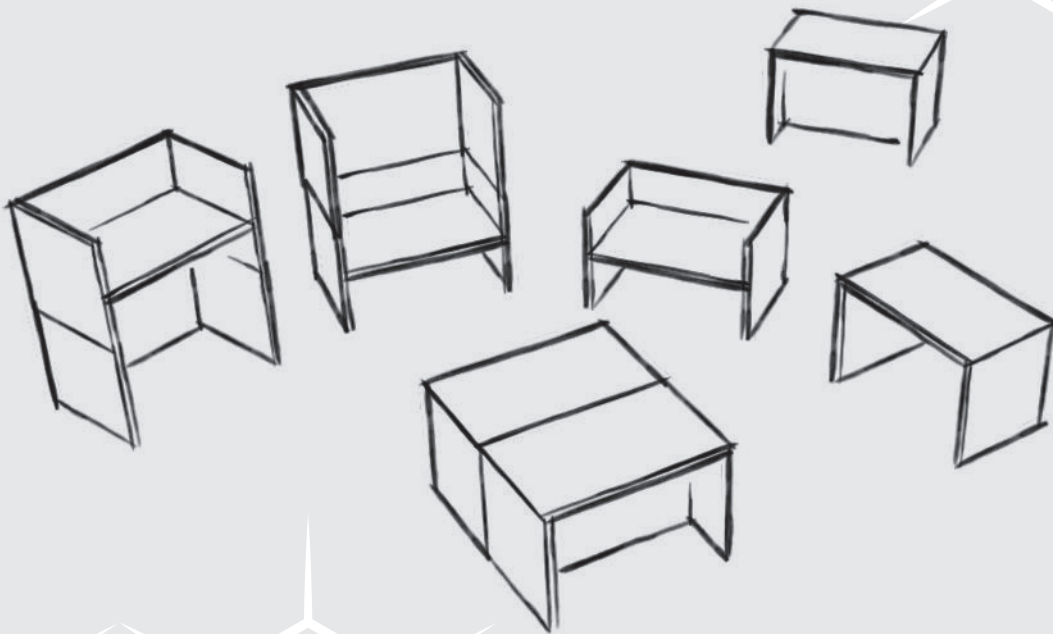

VOMO SPECIALS

MC 1280 Multi Counter

Vielseitiges
Eventmöbel

MULTI COUNTER

Vielseitigkeit in Leichtbau-Perfektion. Der MC 1280 Multi Counter ist für Sie universell einsetzbar. Er ist Sitz-cke, Stehpult, Tisch, Bank und Ablage in einem. Das einfache Montage und Verbindersystem garantiert einen schnellen Umbau, die Bemaßung erleichtern den Transport.

Eventmöbel

Ein Möbelstück – viele Möglichkeiten!

Der MC 1280 Multi Counter ist vielseitig einsetzbar! Mit nur einem Leichtbau Möbelstück erhalten Sie Tisch, Bank, Stehpult, Rednerpult, Arbeitstisch oder gemütliche Lesecke. Vom Kindergarten über Bibliotheken bis zum trendigen Start-Up ist der MC 1280 die richtige Wahl für Arbeit und Pause!

Maße & Oberfläche

Artikel-Nummer: MC1280.1.

Oberfläche: HPL-weiß perl, 1060-60

Bekantung: ABS Kante / grau

Höhe: 1.400 mm

Breite: 1.150 mm

Tiefe: 750 mm

Sitzfläche: 400 mm

Stehpult: 1040 mm

Das Maxi-Fix Verbindersystem garantiert die einfache Montage für Ab- und Umbau