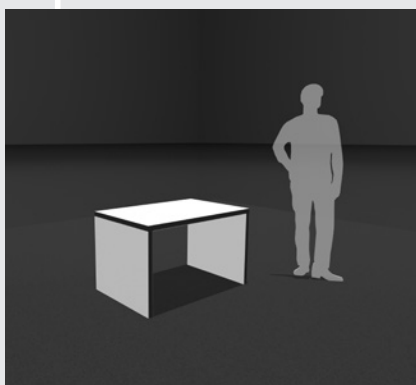

VOMO SPECIALS

MC 1280 Multi Counter

Vielseitiges
Eventmöbel

MULTI COUNTER

Vielseitigkeit in Leichtbau-Perfektion. Der MC 1280 Multi Counter ist für Sie universell einsetzbar. Er ist Sitz-cke, Stehpult, Tisch, Bank und Ablage in einem. Das einfache Montage und Verbindersystem garantiert einen schnellen Umbau, die Bemaßung erleichtern den Transport.

Eventmöbel

Ein Möbelstück – viele Möglichkeiten!

Der MC 1280 Multi Counter ist vielseitig einsetzbar! Mit nur einem Leichtbau Möbelstück erhalten Sie Tisch, Bank, Stehpult, Rednerpult, Arbeitstisch oder gemütliche Lesecke. Vom Kindergarten über Bibliotheken bis zum trendigen Start-Up ist der MC 1280 die richtige Wahl für Arbeit und Pause!

Maße & Oberfläche

Artikel-Nummer: MC1280.1.

Oberfläche: HPL-weiß perl, 1060-60

Bekantung: ABS Kante / grau

Höhe: 1.400 mm

Breite: 1.150 mm

Tiefe: 750 mm

Sitzfläche: 400 mm

Stehpult: 1040 mm

Das Maxi-Fix Verbindersystem garantiert die einfache Montage für Ab- und Umbau