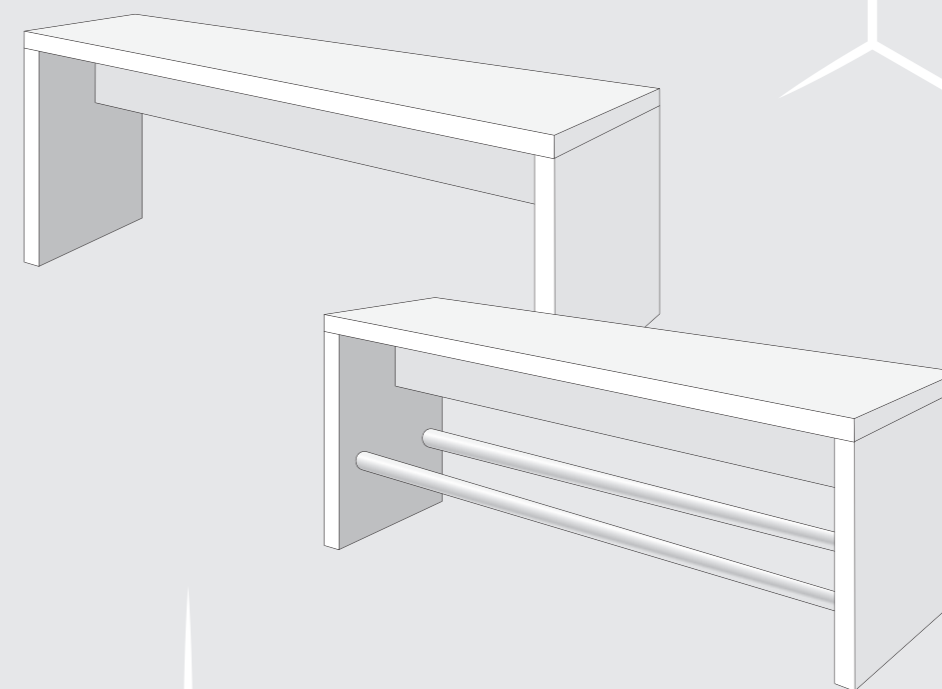

SB 09 Leichtbau Sitzbank

SB 09

Die Sitzbank SB 09 ist nicht nur elegantes Sitzmöbel sondern bietet in Kombination mit weiteren Produkten aus der VOMO Furniture Reihe ein umfassendes Konzept für Messe, Ladenbau, Loungebereich und vielem mehr! Unterschiedliche Oberflächen und Konfektionierungsmöglichkeiten geben Ihnen Designfreiheit und garantieren Individualität und Flexibilität! Die Kombination aus verschiedenen Abmessungen der Sitzflächen und Höhen, den vielen Dekoren und den Zusatzoptionen machen jedes Sitzmöbel einzigartig.

Oberflächen & Maße

SB 09 Sitzbank

Plattenstärke: 40 mm
Höhe: 400 mm
Abmessungen: 1.100 x 400 mm
 1.300 x 400 mm
 1.700 x 400 mm
 2.100 x 400 mm
 2.400 x 400 mm

Alle Abmessungen analog zum „BT 18“ Brückentisch

Neben den standardisierten Oberflächen verpressen wir nach Ihren Vorgaben alle am Markt befindlichen Dekore.

Artikelliste

SB 09 Sitzbank

ARTIKELNUMMER NACH OBERFLÄCHENAUSFÜHRUNG				
Höhe 400 mm				
Maße in mm	weiß/glatt	weiß/perl	lichtgrau/perl	Add-On Fußrasten
1100 x 400	SB09.02.11040.C.	SB09.01.11040.C.	SB09.06.11040.C.	SB09.00.11040.C.4.
1300 x 400	SB09.02.13040.C.	SB09.01.13040.C.	SB09.06.13040.C.	SB09.00.13040.C.4.
1700 x 400	SB09.02.17040.C.	SB09.01.17040.C.	SB09.06.17040.C.	SB09.00.17040.C.4.
2100 x 400	SB09.02.21040.C.	SB09.01.21040.C.	SB09.06.21040.C.	SB09.00.21040.C.4.
2400 x 400	SB09.02.24040.C.	SB09.01.24040.C.	SB09.06.24040.C.	SB09.00.24040.C.4.