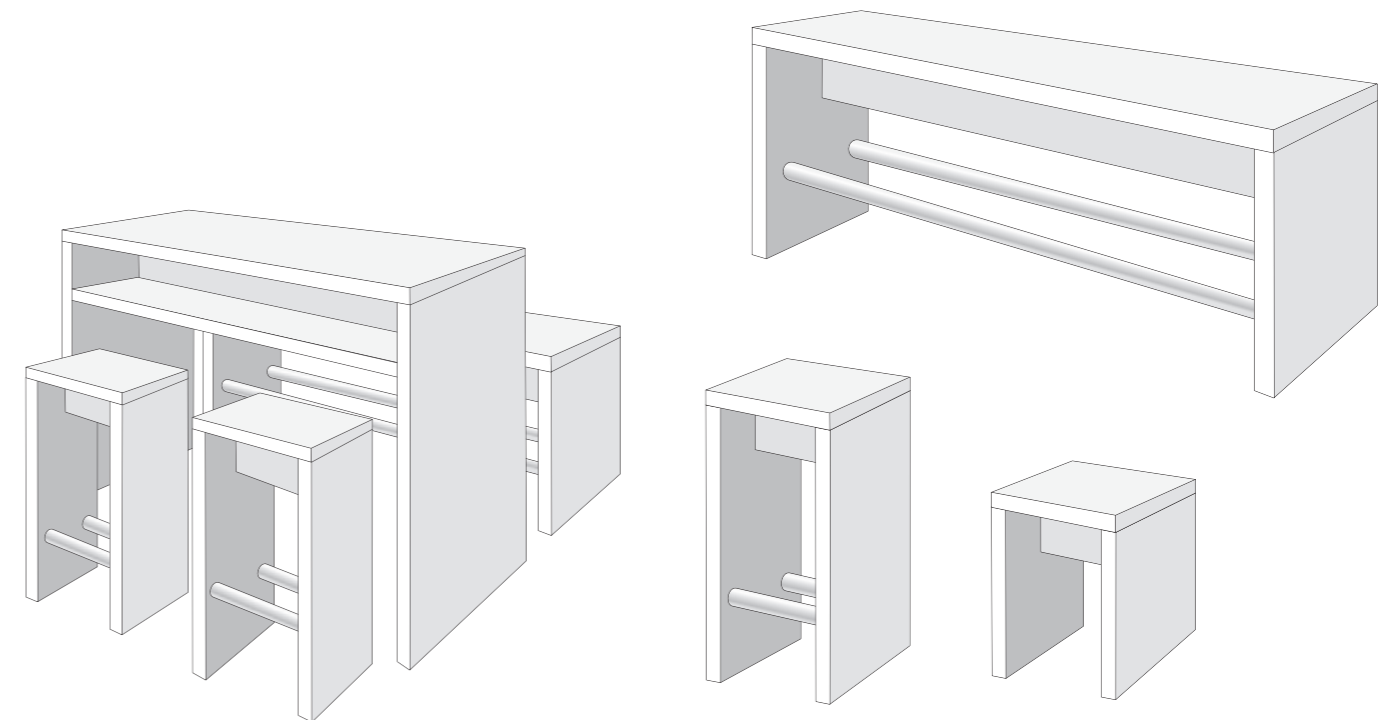

SB 09 Leichtbau Sitzbank

SB 09

Die Sitzbank SB 09 ist nicht nur elegantes Sitzmöbel sondern bietet in Kombination mit weiteren Produkten aus der VOMO Furniture Reihe ein umfassendes Konzept für Messe, Ladenbau, Loungebereich und vielem mehr! Unterschiedliche Oberflächen und Konfektionierungsmöglichkeiten geben Ihnen Designfreiheit und garantieren Individualität und Flexibilität! Die Kombination aus verschiedenen Abmessungen der Sitzflächen und Höhen, den vielen Dekoren und den Zusatzoptionen machen jedes Sitzmöbel einzigartig.

Oberflächen & Maße

SB 09 Sitzbank

Plattenstärke: 40 mm
Höhe: 400 mm
Abmessungen: 1.100 x 400 mm
 1.300 x 400 mm
 1.700 x 400 mm
 2.100 x 400 mm
 2.400 x 400 mm

Alle Abmessungen analog zum „BT 18“ Brückentisch

Neben den standardisierten Oberflächen verpressen wir nach Ihren Vorgaben alle am Markt befindlichen Dekore.

Artikelliste

SB 09 Sitzbank

ARTIKELNUMMER NACH OBERFLÄCHENAUSFÜHRUNG				
Höhe 400 mm				
Maße in mm	weiß/glatt	weiß/perl	lichtgrau/perl	Add-On Fußrasten
1100 x 400	SB09.02.11040.C.	SB09.01.11040.C.	SB09.06.11040.C.	SB09.00.11040.C.4.
1300 x 400	SB09.02.13040.C.	SB09.01.13040.C.	SB09.06.13040.C.	SB09.00.13040.C.4.
1700 x 400	SB09.02.17040.C.	SB09.01.17040.C.	SB09.06.17040.C.	SB09.00.17040.C.4.
2100 x 400	SB09.02.21040.C.	SB09.01.21040.C.	SB09.06.21040.C.	SB09.00.21040.C.4.
2400 x 400	SB09.02.24040.C.	SB09.01.24040.C.	SB09.06.24040.C.	SB09.00.24040.C.4.